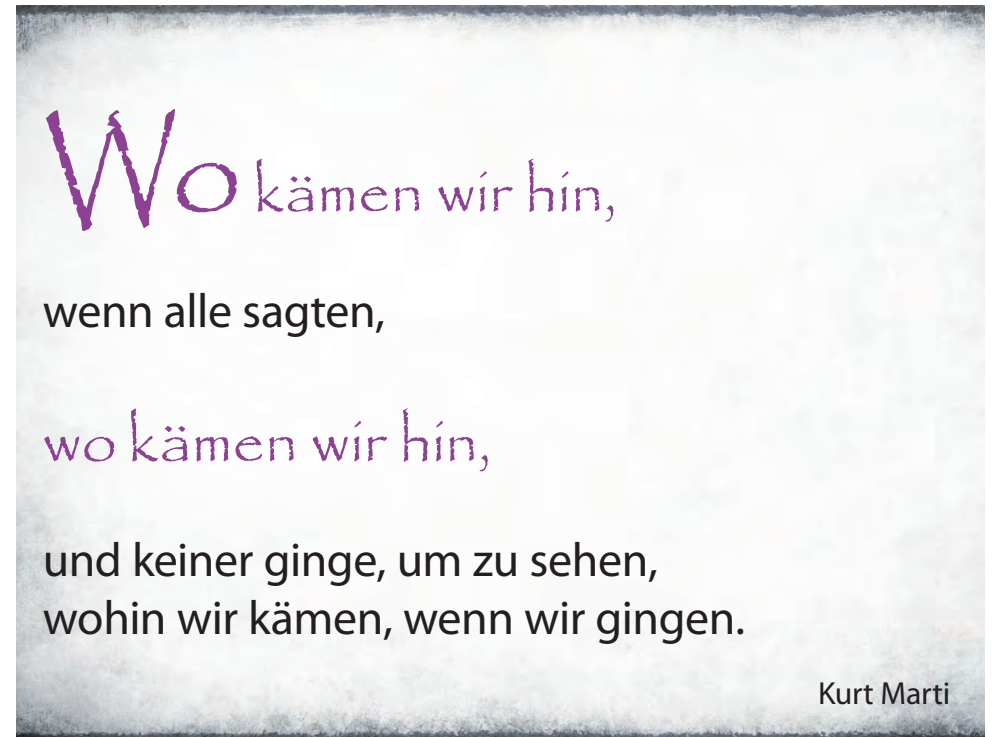

Feldsteine & Musik

In der Reihe „Feldsteine & Musik“ gastiert am 30. Juni Heike Matzer in der Reichenberger Kirche.

Sie singt Lieder von Gundermann, Silly und eigene Lieder.

» 30. Juni, 17:00 Uhr, Kirche Reichenberg

Malche-Rüste

Kinder und Jugendliche von der 2. bis zur 12. Klasse sind zur diesjährigen Rüste vom 12. bis zum 14. Juli in die Malche eingeladen.

» Thema: „Mehr als der Mond“

Weitere Einzelheiten erfahrt Ihr von Anett Forbrig (Tel.: 0173 4015125).

Gebet für unsere Gemeinde

Viele Menschen aus unserer Kirchengemeinde beten regelmäßig auch für ihre eigene Gemeinde. Wir laden zum gemeinsamen Gebet am ersten Freitag im Monat um 19:00 Uhr ein. Dies können Sie von zu Hause aus tun (sh. S. 3).

Und wir laden zum gemeinsamen Gebet in die Lüdersdorfer Kirche ein:

- » 5. April, 19:00 Uhr, Kirche Lüdersdorf
- » 7. Juni, 19:00 Uhr, Kirche Lüdersdorf
- » 5. Juli, 19:00 Uhr, Kirche Lüdersdorf

Gemeindegemeinderat und Ortskirchenräte

- » OKR Reichenow-Batzlow-Möglin: 09.04.24, 19:00 Uhr, Reichenow
- » OKR Haselbg.-Frankenf.-Sterneb.-Harnek.: 16.04.24, Haselberg
- » OKR Lüdersdf.-Biesdf.-Schulzendorf.: 28.05.24, 19:00 Uhr, Lüdersdorf
- » OKR Reichenbg.-Pritzhg.-Ringew.: 04.06.24, 19:00 Uhr, Reichenow
- » GKR der Gesamtkirchengemeinde: 18.06.24, 19:00 Uhr, Haselberg
- » **Zusammensein vor der Sommerpause: 13.07.24, 18:00 Uhr, Lüdersdorf**